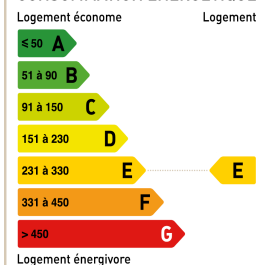

CONSOMMATION ÉNERGÉTIQUE

Bien proposé par Raphaël - 06 64 14 20 96/ Agence Moreau & Moreau Cabinet Immobilier / 2 rue Lagrange / 82 rue Camille Godard 33000 Bordeaux